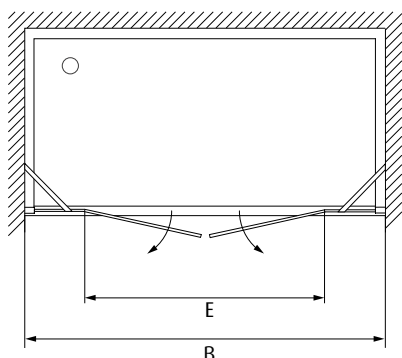

Medin

Nischen-Dusche mit Schwenktüren

Einscheibensicherheitsglas 6 mm

Hebe-Senk-Mechanismus, flächenbündig

Profil, aluminium

Bänder, Griff und Sicherungsstrebe, Messing verchromt

Antischimmel-Dichtung

Nischentürelement

Höhe	Größe Verstellbereich	Einstiegsbreite	Artikel-Nr.*
H/mm	B/mm	E/mm	ein Element
1950	1160 - 1200	700	MED-1950-1200
1950	1210 - 1250	700	MED-1950-1250
1950	1260 - 1300	750	MED-1950-1300
1950	1310 - 1350	750	MED-1950-1350
1950	1360 - 1400	800	MED-1950-1400
1950	1410 - 1450	800	MED-1950-1450
1950	1460 - 1500	850	MED-1950-1500
1950	1510 - 1550	850	MED-1950-1550
1950	1560 - 1600	900	MED-1950-1600
1950	1610 - 1650	900	MED-1950-1650
1950	1660 - 1770	950	MED-1950-1700
1950	1710 - 1750	950	MED-1950-1750
1950	1760 - 1800	1000	MED-1950-1800

*Durch Profilfarbe und Glasart ergänzen.

Technische Änderungen vorbehalten