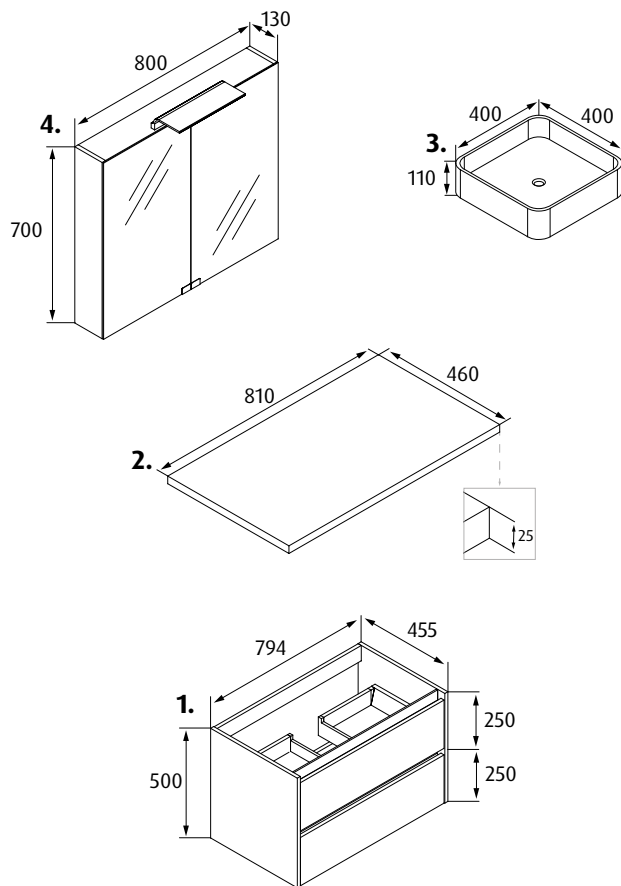

Ray 2

Individuell.

■ Die Serie Ray verzichtet gekonnt auf zusätzliche Griffe. Denn durch die speziellen Schubladen ist ein einfaches Öffnen und Schließen ohne Probleme möglich. Das moderne Design trifft den Geist der Zeit, sodass Ray ein echter Hingucker in jedem Badezimmer ist.

Das integrierte Softclose System vervollständigt das zeitgemäße Auftreten dieser Serie perfekt.

07 esche grau

11 weiß

27 weiß glänzend/esche grau

Badmöbel

Artikel	Größe B x H x T mm	Artikel-Nr.
1. Waschtischunterschrank	794 x 500 x 455	BAH-800-500-455-S-OS-27
2. Waschtischplatte	810 x 25 x 460	ANAY-810-25-460-07
3. Waschtisch	400 x 110 x 400	DAR-400-110-400-O-11
4. Lichtspiegelschrank	800 x 700 x 130	ARN-800-700-130-2DST-07

Ray 2

1. Waschtischunterschrank

Front: MDF 16 mm, lackiert

Seitenelement: Spanplatte 16 mm, laminiert

2 Schubladen

Softclose System

2. Waschtischplatte

Material: Spanplatte

3. Waschtisch

Material: Keramik

4. Lichtspiegelschrank

Seitenelement: Spanplatte 16 mm, laminiert

LED

4000K

Schutzart: IP44

230 Volt / 50 Hz / 14 Watt