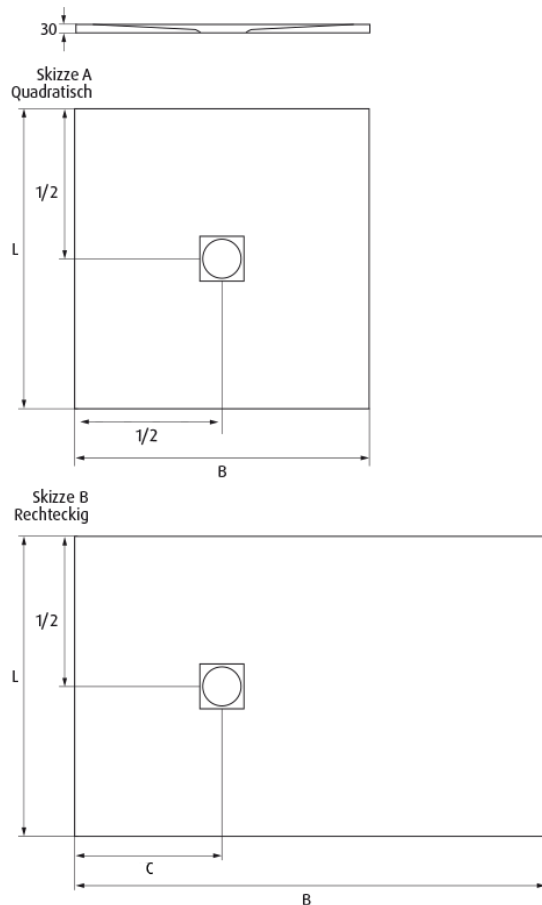

Mirka

Randlos.

■ Die ultraflache Duschwanne Mirka ist mit einer Höhe von nur 30 Millimeter ein echtes Raumwunder, das sich barrierefrei einbauen lässt.

Durch die randlose Form ist diese Design Duschwanne ein stilvolles Gestaltungselement für das exklusive Bad.

Auf den Millimeter genau zugeschnittenes Sondermaß geht hier schnell, einfach und günstig.

Sondermaße möglich

S EBASTIAN

02 weiß

Mirka

Quadratische/Rechteckige Duschwanne

Mineralguss

Ablauf \varnothing 90 mm

Sondermaß möglich

Siphon

Kunststoff

Abdeckung, verchromt

Quadratische Duschwanne mit Siphon

Länge L/mm	Breite B/mm	Artikel-Nr.
800	800	MIK-800-800
900	900	MIK-900-900
1000	1000	MIK-1000-1000

Rechteckige Duschwanne mit Siphon

Länge L/mm	Breite B/mm	Maß C/mm	Artikel-Nr.
700	800	300	MIK-700-800
	1300	600	MIK-700-1300
	1500	700	MIK-700-1500
750	1600	690	MIK-750-1600
	1700	690	MIK-750-1700
	1800	690	MIK-750-1800
800	900	450	MIK-800-900
	1000	500	MIK-800-1000
	1100	600	MIK-800-1100
	1200	600	MIK-800-1200
	1300	600	MIK-800-1300
	1400	700	MIK-800-1400
900	1500	700	MIK-800-1500
	1000	500	MIK-900-1000
	1100	600	MIK-900-1100
	1200	600	MIK-900-1200
	1300	600	MIK-900-1300
	1400	700	MIK-900-1400
1000	1500	700	MIK-900-1500
	1600	690	MIK-900-1600
	1100	600	MIK-1000-1100
	1200	600	MIK-1000-1200
	1600	900	MIK-1000-1600
	1700	900	MIK-1000-1700
	1800	900	MIK-1000-1800