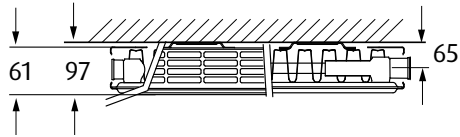

Sollte trotz der Vielzahl an Varianten nicht die gewünschte Heizleistung dabei sein, werden Sie mit Sicherheit in unserer Ovilo-Reihe fündig. Beim Anschluss des Heizkörpers mit Mittelanschluss haben zudem alle Varianten der Serie einen einheitlichen Wandabstand von 65 mm.

02 RAL 9016

Ovilo

Wohnheizkörper für Zentralheizungsanschluss

Stahl

profiliertes Flachblech

4 Seitenanschlüsse 1/2" Innengewinde
Mittelschluss 50mm 3/4" Eurokonus-Außengewinde

versetzter Mittelschluss rechts unten
50mm 3/4" Eurokonus-Außengewinde

		Breite B/mm				
		1600	1800	2000	2200	2400
Höhe H/mm	300					
	400	OVI-400-1600 1082	OVI-400-1800 1217	OVI-400-2000 1352		
	500	OVI-500-1600 1333	OVI-500-1800 1499	OVI-500-2000 1666	OVI-500-2200 1833	OVI-500-2400 1999
	600	OVI-600-1600 1568	OVI-600-1800 1764	OVI-600-2000 1960	OVI-600-2200 2156	OVI-600-2400 2352
	700	OVI-700-1600 1787	OVI-700-1800 2011	OVI-700-2000 2234		
	900	OVI-900-1600 2176	OVI-900-1800 2448	OVI-900-2000 2720		