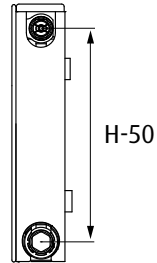

Sollte trotz der Vielzahl an Varianten nicht die gewünschte Heizleistung dabei sein, werden Sie mit Sicherheit in unserer Ovilo-Reihe fündig. Beim Anschluss des Heizkörpers mit Mittelanschluss haben zudem alle Varianten der Serie einen einheitlichen Wandabstand von 65 mm.

02 RAL 9016

Ovilo

Wohnheizkörper für Zentralheizungsanschluss

Stahl

profiliertes Flachblech

4 Seitenanschlüsse 1/2" Innengewinde
Mittelschluss 50mm 3/4" Eurokonus-Außengewinde

versetzter Mittelschluss rechts unten
50mm 3/4" Eurokonus-Außengewinde

		Breite B/mm				
		1600	1800	2000	2200	2400
Höhe H/mm	300					
	400	OVI-400-1600 1082	OVI-400-1800 1217	OVI-400-2000 1352		
	500	OVI-500-1600 1333	OVI-500-1800 1499	OVI-500-2000 1666	OVI-500-2200 1833	OVI-500-2400 1999
	600	OVI-600-1600 1568	OVI-600-1800 1764	OVI-600-2000 1960	OVI-600-2200 2156	OVI-600-2400 2352
	700	OVI-700-1600 1787	OVI-700-1800 2011	OVI-700-2000 2234		
	900	OVI-900-1600 2176	OVI-900-1800 2448	OVI-900-2000 2720		