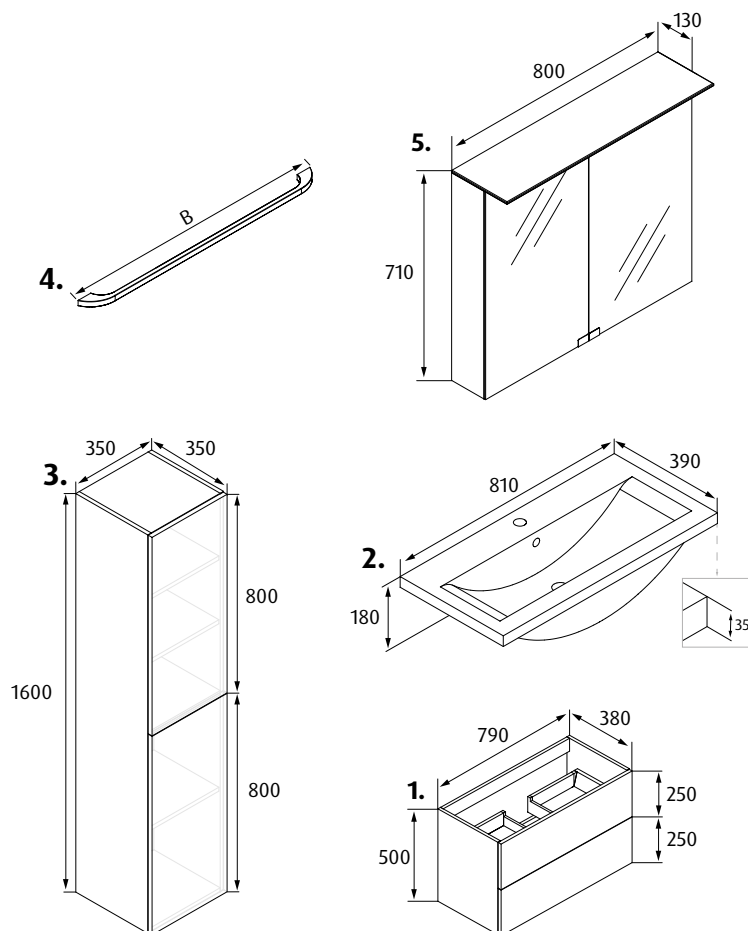

Pelle 4

Dezent.

■ Unauffällige Badmöbel die trotzdem optisch überzeugen. Das klassische Design dieser Serie passt sich jedem Raum perfekt an, ohne sich zu sehr in den Vordergrund zu drängen. Pelle ist damit die optimale Badausstattung für jeden, der seinen Rückzugsort gerne dezent gestaltet.

07 esche grau

09 chrom

11 weiß

Badmöbel

Artikel	Größe B x H x T mm	Artikel-Nr.
1. Waschtischunterschrank	790 x 500 x 380	AMIN-800-500-380-S-MS-07
2. Waschtisch	810 x 180 x 390	FEL-810-180-390-M-M-11
3. Hochschrank	350 x 1600 x 350	ZLA-350-1600-350-T-H-07
4. Griffe (x2)	200	YEM-200-09
4. Griffe (x2)	360	YEM-360-09
5. Lichtspiegelschrank	800 x 710 x 130	BENI-800-700-130-2DST-07

Pelle 4

1. Waschtischunterschrank

Front: Spanplatte 16 mm, laminiert
 Seitenelement: Spanplatte 16 mm, laminiert
 2 Schubladen
 Softclose System

2. Waschtisch

Material: Keramik
 Überlauf

3. Hochschrank

Front: Spanplatte 16 mm, laminiert
 Seitenelement: Spanplatte 16 mm, laminiert
 2 Türen
 Glaseinlegeböden
 Softclose System

4. Griffe

Material: Metall
 glänzend verchromt

5. Lichtspiegelschrank

Seitenelement: Spanplatte 16 mm, laminiert
 LED
 4000K
 Schutzart: IP44
 230 Volt / 50 Hz / 17 Watt
 1 Steckdose. 1 Schalter
 Glaseinlegeböden
 Softclose System