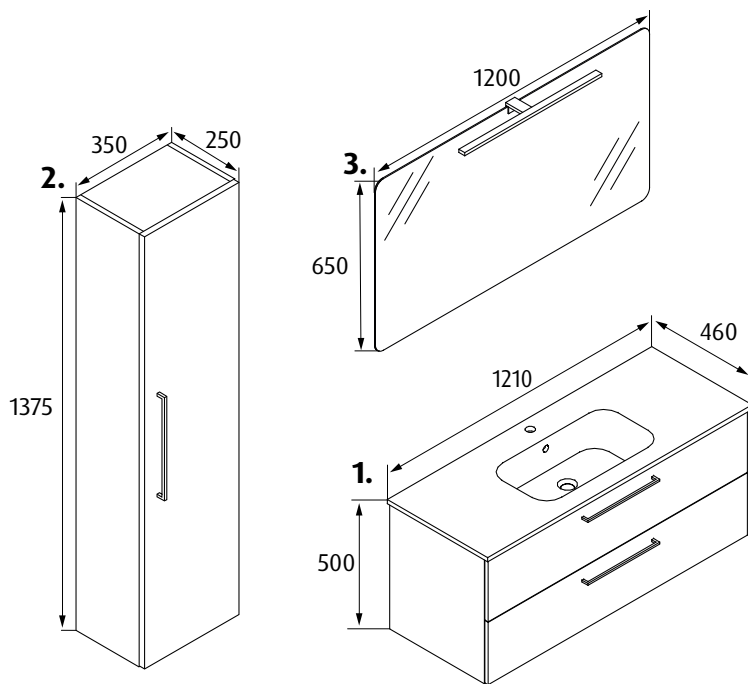

Maxine 5

1. Waschtischelement

- Keramikwaschtisch, weiß
- Front: Spanplatte 16 mm, foliert
- Seitenelement: Spanplatte 16 mm, laminiert
- 2 Schubladen
- Metallgriffe
- Softclose System

2. Hochschrank

- Front: Spanplatte 16 mm, foliert
- Seitenelement: Spanplatte 16 mm, laminiert
- Tür, Anschlag links oder rechts, reversibel
- Metallgriff
- Softclose System
- MDP-Einlegeböden
- Glaseinlegeböden

3. Lichtspiegel

- LED
- 4000K
- Schutzart: IP44
- 230 V / 50 Hz / 7 Watt
- Montage vertikal/horizontal

Badmöbel

Artikel	Größe B x H x T mm	Artikel-Nr.
1. Waschtischelement	1210 x 500 x 460	TALI-1210-500-460-S2-M-36
2. Hochschrank	350 x 1375 x 250	RIKU-350-1375-250-T-45
3. Lichtspiegel	1200 x 650	HALVA-1200-650

Technische Änderungen vorbehalten.