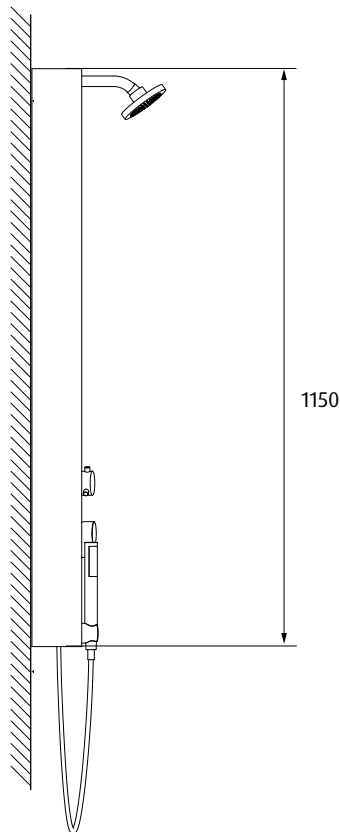

Die Kopfbrause erzeugt einen angenehmen Wasserstrahl, der Ihnen das Gefühl eines karibischen Sommerregens vermittelt.

Farbe: metallicgrau glanz

Farbe: weiß glanz

20 weiß glanz

25 metallicgrau glanz

Hazem

Duschpaneel

empfohlener Betriebsdruck: 2,5 bar

Montage an Wand und Ecke möglich

Duschpaneel

Oberfläche / Farbe	Artikel-Nr.
weiß glanz	HAZEM-20
metallicgrau glanz	HAZEM-25

Technische Änderungen vorbehalten.

SEBASTIAN e.K.
Industriepark 1
94474 Vilshofen/Albersdorf