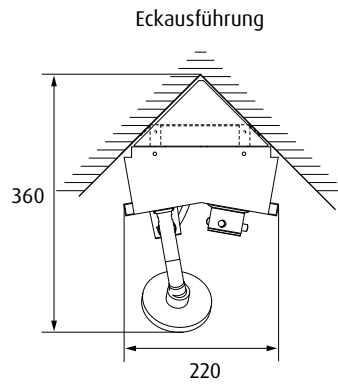

Hazem

Duschpaneel

Aluminiumkorpus

Antikalk Kopfbrause, verchromt

Antikalk Handbrause, verchromt

3 Massagedüsen

2 Funktionswähler

Wasserdurchfluss ca. 4 - 12 l/min

max. Betriebsdruck: 3,5 bar

min. Betriebsdruck: 1,5 bar

empfohlener Betriebsdruck: 2,5 bar

Montage an Wand und Ecke möglich

Duschpaneel

Oberfläche / Farbe	Artikel-Nr.
weiß glanz	HAZEM-20
metallicgrau glanz	HAZEM-25

Technische Änderungen vorbehalten.

SEBASTIAN e.K.
Industriepark 1
94474 Vilshofen/Albersdorf

Telefon 08541 9682-0
Fax 08541 9682-29

www.sebastianek.de
info@sebastianek.de