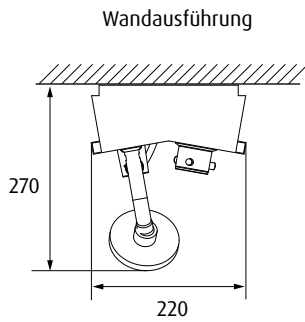

Hazem

Duschpaneel

Aluminiumkorpus

Antikalk Kopfbrause, verchromt

Antikalk Handbrause, verchromt

3 Massagedüsen

2 Funktionswähler

Wasserdurchfluss ca. 4 - 12 l/min

max. Betriebsdruck: 3,5 bar

min. Betriebsdruck: 1,5 bar

empfohlener Betriebsdruck: 2,5 bar

Montage an Wand und Ecke möglich

Duschpaneel

Oberfläche / Farbe	Artikel-Nr.
weiß glanz	HAZEM-20
metallicgrau glanz	HAZEM-25

Technische Änderungen vorbehalten.

SEBASTIAN e.K.
Industriepark 1
94474 Vilshofen/Albersdorf

Telefon 08541 9682-0
Fax 08541 9682-29

www.sebastianek.de
info@sebastianek.de